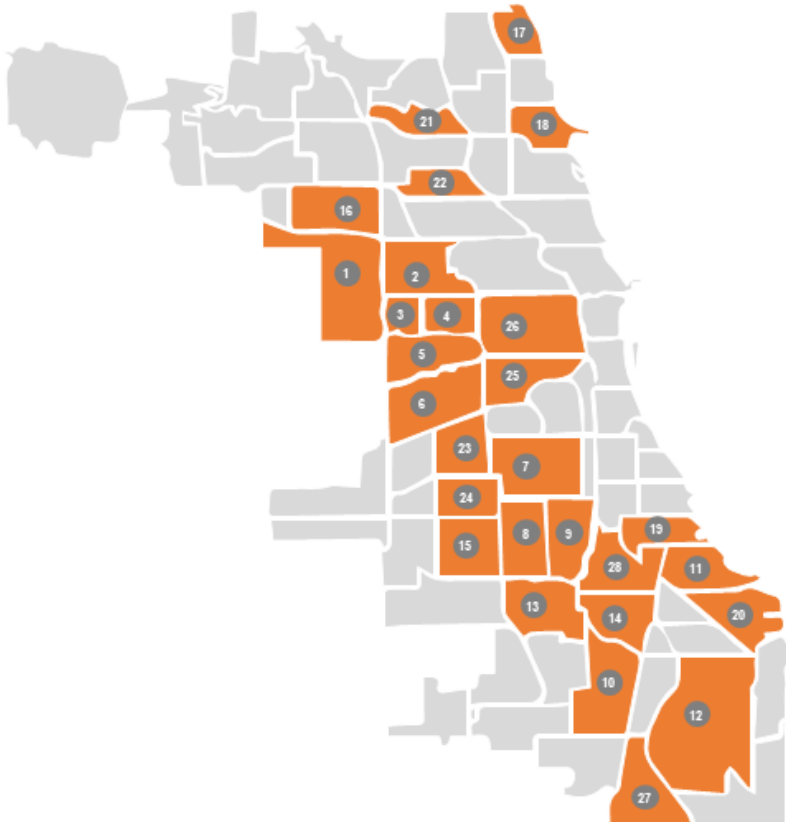

Áreas Comunitarias de Chicago

	COMUNIDAD	ORGANIZACIÓN DE ALCANCE
1	Austin	Instituto para la No Violencia Chicago (INVC)
2	Humboldt Park	Alianza de Organizaciones de Servicios Locales (ALSO)
3	West Garfield Park	Instituto para la No Violencia Chicago (INVC)
4	East Garfield Park	Breakthrough
5	North Lawndale	UCAN
6	South Lawndale (Little Village)	Enlace, Centros Nueva Vida
7	New City (Back of the Yards)	Ministerio de Reconciliación de la Preciosa Sangre
8	West Englewood	Equidad Pública, Corporación de Desarrollo para la zona Objetiva, Piensa Fuera del Bloque
9	Englewood	Equidad Pública, Corporación de Desarrollo para la zona Objetiva, Piensa Fuera del Bloque
10	Roseland	UCAN
11	South Shore	Asociados Claretianos
12	South Deering	Asociados Claretianos
13	Auburn Gresham	Corporación de Desarrollo para la zona Objetiva
14	Chatham	Corporación de Desarrollo para la zona Objetiva
15	Chicago Lawn	Proyecto de Organización del Suroeste (SWOP)
16	Belmont Cragin	Alianza de Organizaciones de Servicios Locales (ALSO)
17	Rogers Park	Organizando Vecindarios por la Igualdad (ONE) Northside
18	Uptown	Organizando Vecindarios por la Igualdad (ONE) Northside
19	Woodlawn	Project H.O.O.D.
20	South Chicago	Asociados Claretianos
21	Albany Park	Alianza de Organizaciones de Servicios Locales (ALSO)
22	Avondale	Alianza de Organizaciones de Servicios Locales (ALSO)
23	Brighton Park	Centros Nueva Vida
24	Gage Park	Proyecto de Organización del Suroeste (SWOP)
25	Lower West Side	Centros Nueva Vida
26	Near West Side	Juntos Chicago
27	Riverdale	UCAN
28	Greater Grand Crossing	Project H.O.O.D.